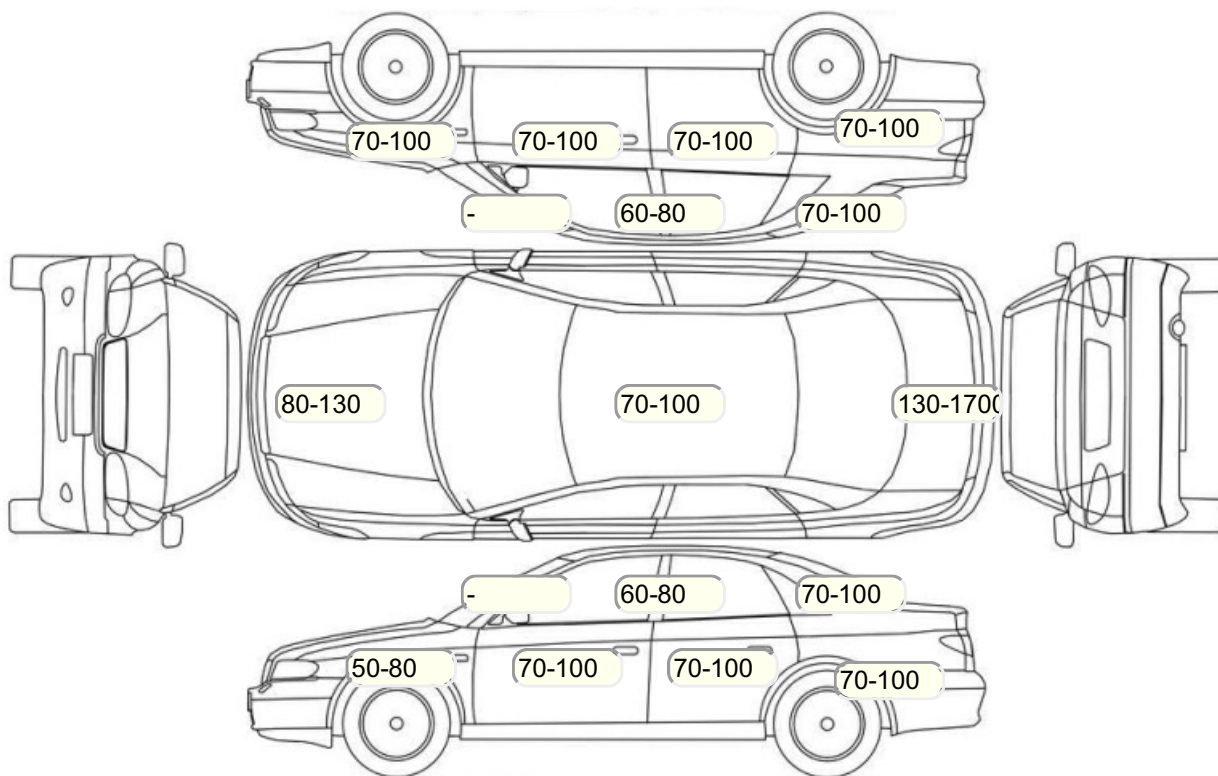

Акт осмотра автомобиля

г. Санкт-Петербург

24.07.2024

Марка	Lada (BA3)	Модель	Granta
Год	01/01/2016	Пробег	76463 км
ВИН	XTA219170GY212657	Цвет	Черный
Двигатель	1596 см / Бензин	Коробка передач	коробка-робот
Тип кузова	Лифтбек	Привод	передний привод
ПТС	Оригинал	Кол-во регистраций	2
Кол-во ключей	2	Гарантия до	10.10.2018/Нет
Предварительная оценка	405000	Второй комплект колес/шин	Нет

Осмотр состояния ЛКП, мкр

Повреждения экс- и интерьера

Элемент	Состояние ЛКП элемента	Повреждение